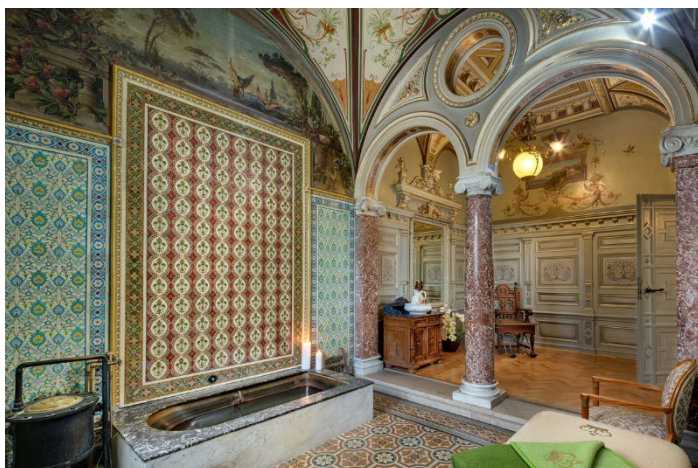

**Cena v Kč
za osobu / 6 nocí**

02.01.2024 – 23.12.2024

Kategorie	01.04.-31.10.	02.01.-31.03. 01.11.-23.12.
Dvoulůžkový Superior deluxe	28 860	26 040
Jednolůžkový Superior deluxe	33 120	30 300