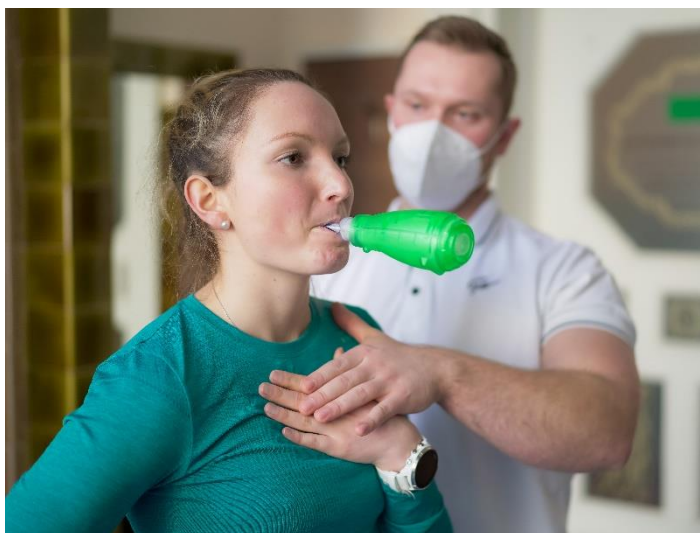

Mariánské Lázně

Ensana Health Spa Hotels

Regenerace po Covid-19 v Mariánských Lázních 2022

- 7x ubytování s plnou penzí
- Lékařské vstupní a závěrečné vyšetření
- Pitná kúra dle doporučení lékaře – Rudolfův pramen
- 2x oxymetrie (vstupní a kontrolní měření)
- 5x respirační fyzioterapie (vč. 1x výkonový indukční systém – postcovidový program)
- 5x inhalace Lesního pramene
- 2x suchá plynová lázeň s přírodním CO₂
- 2x minerální koupel s přírodním CO₂
- 2x plynová injekce s přírodním CO₂
- 1x klasická masáž částečná
- 2x elektroterapie
- Plavání a saunování dle doporučení lékaře na základě zdravotního stavu

BONUS:

- Wifi internet v hotelu zdarma
- Ensana Marienbad karta výhod

Cena v Kč za osobu

ve dvoulůžkovém pokoji / 7 nocí

	08.01.-20.12.2022
HVĚZDA	
Premium	21 910
Superior Plus	20 720
Superior	18 130
CENTRÁLNÍ LÁZNĚ, PACIFIK	
Superior Plus	19 880
Superior	18 130