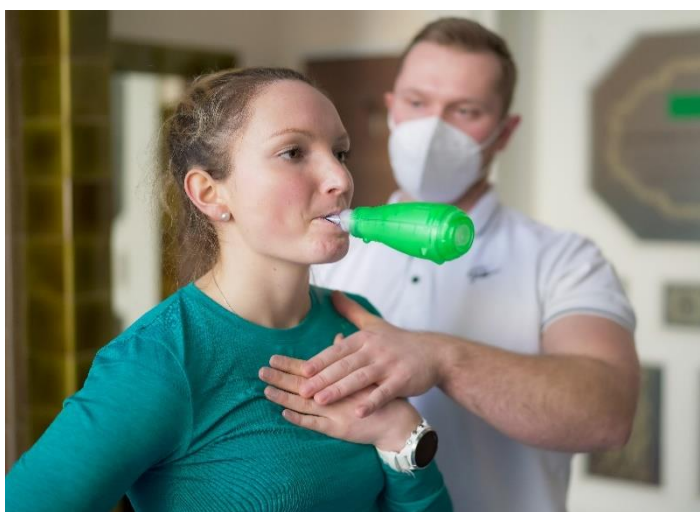

Mariánské Lázně

Ensana Health Spa Hotels

Regenerace po Covid-19 v Mariánských Lázních 2021

- 7x ubytování s plnou penzí
- Lékařské vstupní a závěrečné vyšetření
- Pitná kúra dle doporučení lékaře – Rudolfův pramen
- 2x oxymetrie (vstupní a kontrolní měření)
- 5x respirační fyzioterapie (vč. 1x výkonový indukční systém – postcovidový program)
- 5x inhalace Lesního pramene
- 2x suchá plynová lázeň s přírodním CO2
- 2x minerální koupel s přírodním CO2
- 2x plynová injekce s přírodním CO2
- 1x klasická masáž částečná
- 2x elektroterapie
- Plavání a saunování dle doporučení lékaře na základě zdravotního stavu

BONUS:

- 20% sleva na další lázeňské, wellness a beauty procedury zakoupené v hotelu
- Wifi internet v hotelu zdarma
- Marienbad karta výhod

Cena v Kč za osobu

ve dvoulůžkovém pokoji / 7 nocí

	08.01.-20.12.2021
HVĚZDA	
Premium	21 420
Superior Plus	20 160
Superior	17 430
CENTRÁLNÍ LÁZNĚ, PACIFIK	
Superior Plus	19 250
Superior	17 430